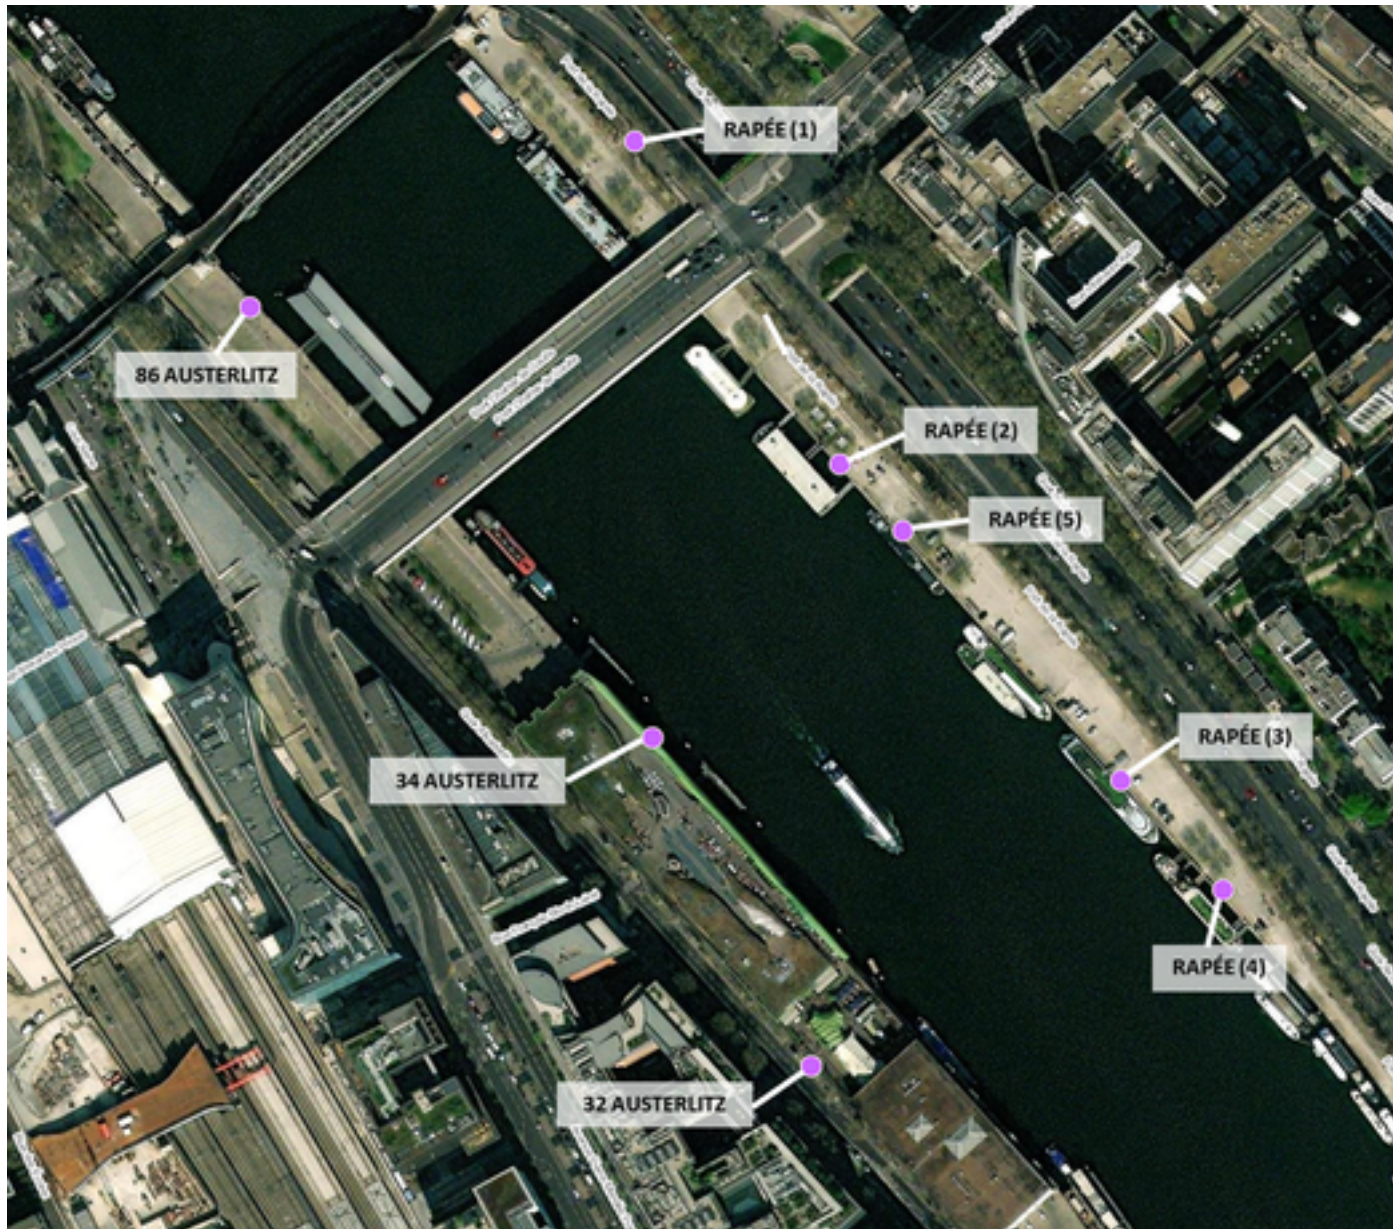

Capteurs méduse PORTS RAPÉE-AUSTERLITZ

2024 / sem. 48 (du 25/11 au 01/12)

NB : Chaque capteur est désigné par le nom de la rue dans laquelle il est implanté.

Capteurs méduse PORTS RAPÉE-AUSTERLITZ

2024 / sem. 48 (du 25/11 au 01/12)