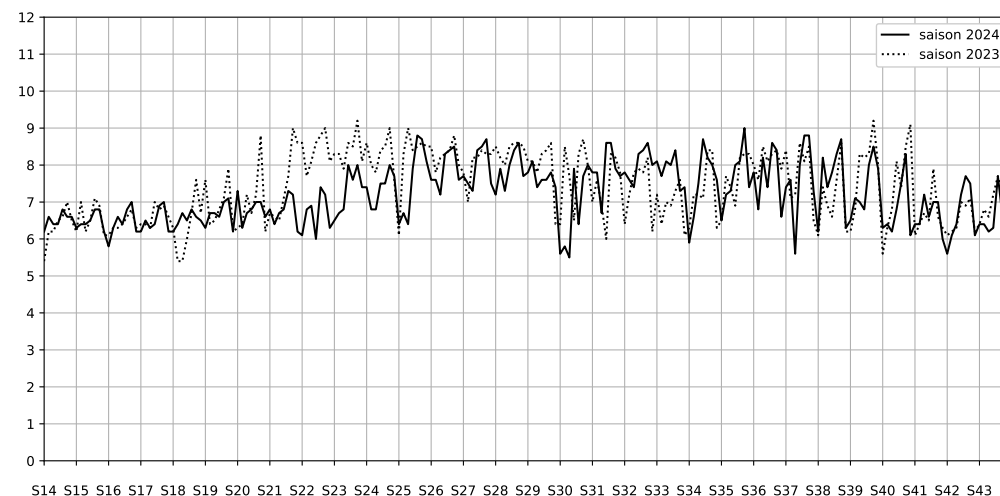

Légende

Indice Harmonica

Niveau sonore LAeq en dB(A)

Port de la Rapée - 75012 Paris

Indice Harmonica Nuit [22h-06h]
Comparaison avec saison précédente à jour équivalent

	22h-00h	00h-02h	02h-04h	04h-06h	Total nuit (22h-06h)
Nuit du lundi 25/11/2024 au mardi 26/11/2024	7,0 64,5 dB(A)	7,0 64,1 dB(A)	6,4 59,9 dB(A)	6,7 62,3 dB(A)	6,8 63,1 dB(A)
Nuit du mardi 26/11/2024 au mercredi 27/11/2024	7,0 64,0 dB(A)	7,0 63,8 dB(A)	6,2 59,4 dB(A)	6,4 60,5 dB(A)	6,6 62,4 dB(A)
Nuit du mercredi 27/11/2024 au jeudi 28/11/2024	6,8 63,2 dB(A)	6,6 61,8 dB(A)	6,2 59,4 dB(A)	6,4 60,7 dB(A)	6,5 61,5 dB(A)
Nuit du jeudi 28/11/2024 au vendredi 29/11/2024	7,0 64,4 dB(A)	6,8 63,3 dB(A)	6,6 61,4 dB(A)	6,6 61,7 dB(A)	6,8 62,9 dB(A)
Nuit du vendredi 29/11/2024 au samedi 30/11/2024	7,0 64,6 dB(A)	6,8 63,5 dB(A)	6,8 63,4 dB(A)	6,8 62,8 dB(A)	6,8 63,6 dB(A)
Nuit du samedi 30/11/2024 au dimanche 01/12/2024	7,0 64,8 dB(A)	7,0 64,4 dB(A)	7,0 64,3 dB(A)	6,9 63,4 dB(A)	7,0 64,3 dB(A)
Nuit du dimanche 01/12/2024 au lundi 02/12/2024	7,0 64,6 dB(A)	6,4 61,2 dB(A)	6,0 58,6 dB(A)	6,2 60,0 dB(A)	6,4 61,7 dB(A)