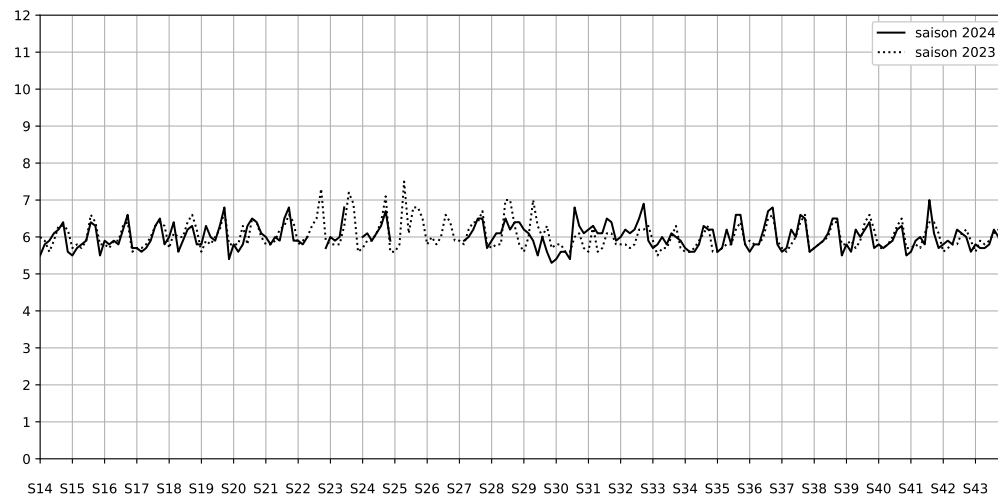

Légende

Indice Harmonica

Niveau sonore LAeq en dB(A)

86 quai d'Austerlitz - 75013 Paris

Indice Harmonica Nuit [22h-06h]
Comparaison avec saison précédente à jour équivalent

	22h-00h	00h-02h	02h-04h	04h-06h	Total nuit (22h-06h)
Nuit du lundi 25/11/2024 au mardi 26/11/2024	7,3 63,4 dB(A)	7,4 63,9 dB(A)	7,0 61,6 dB(A)	7,2 62,2 dB(A)	7,2 62,9 dB(A)
Nuit du mardi 26/11/2024 au mercredi 27/11/2024	6,8 61,3 dB(A)	6,9 63,6 dB(A)	5,4 54,8 dB(A)	6,0 58,5 dB(A)	6,3 60,7 dB(A)
Nuit du mercredi 27/11/2024 au jeudi 28/11/2024	7,6 65,2 dB(A)	6,8 62,3 dB(A)	5,6 56,1 dB(A)	6,2 59,6 dB(A)	6,6 62,0 dB(A)
Nuit du jeudi 28/11/2024 au vendredi 29/11/2024	7,0 63,0 dB(A)	6,6 61,7 dB(A)	6,2 59,6 dB(A)	6,4 60,0 dB(A)	6,6 61,3 dB(A)
Nuit du vendredi 29/11/2024 au samedi 30/11/2024	7,4 65,3 dB(A)	7,6 66,5 dB(A)	7,8 68,6 dB(A)	7,5 66,1 dB(A)	7,6 66,8 dB(A)
Nuit du samedi 30/11/2024 au dimanche 01/12/2024	7,7 66,4 dB(A)	7,9 68,4 dB(A)	7,9 68,3 dB(A)	7,8 67,5 dB(A)	7,8 67,7 dB(A)
Nuit du dimanche 01/12/2024 au lundi 02/12/2024	7,2 63,8 dB(A)	6,3 59,4 dB(A)	6,1 58,6 dB(A)	6,0 58,4 dB(A)	6,4 60,7 dB(A)