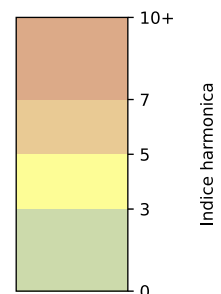

22h-00h	00h-02h	02h-04h	04h-06h	Total nuit (22h-06h)
Nuit du lundi 25/11/2024 au mardi 26/11/2024	7,0 62,5 dB(A)	6,2 60,1 dB(A)	5,2 54,6 dB(A)	5,5 56,3 dB(A)	6,0 59,4 dB(A)
Nuit du mardi 26/11/2024 au mercredi 27/11/2024	7,2 64,0 dB(A)	5,8 58,8 dB(A)	5,1 54,9 dB(A)	5,1 54,6 dB(A)	5,8 59,8 dB(A)
Nuit du mercredi 27/11/2024 au jeudi 28/11/2024	6,8 62,2 dB(A)	5,8 58,4 dB(A)	5,3 55,4 dB(A)	5,3 55,6 dB(A)	5,8 58,8 dB(A)
Nuit du jeudi 28/11/2024 au vendredi 29/11/2024	7,0 62,9 dB(A)	6,2 60,5 dB(A)	5,0 54,6 dB(A)	5,4 56,2 dB(A)	5,9 59,8 dB(A)
Nuit du vendredi 29/11/2024 au samedi 30/11/2024	7,1 63,6 dB(A)	6,6 61,8 dB(A)	5,6 57,1 dB(A)	5,4 56,4 dB(A)	6,2 60,8 dB(A)
Nuit du samedi 30/11/2024 au dimanche 01/12/2024	7,3 64,2 dB(A)	6,9 62,5 dB(A)	5,7 57,3 dB(A)	5,6 56,9 dB(A)	6,4 61,3 dB(A)
Nuit du dimanche 01/12/2024 au lundi 02/12/2024	6,6 61,3 dB(A)	5,7 57,7 dB(A)	4,4 51,0 dB(A)	5,0 54,8 dB(A)	5,4 57,7 dB(A)

Légende