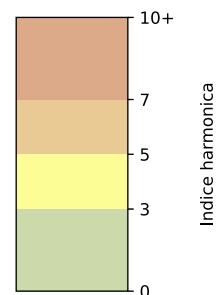

22h-00h	00h-02h	02h-04h	04h-06h	Total nuit (22h-06h)
Nuit du lundi 25/11/2024 au mardi 26/11/2024	4,8 53,4 dB(A)	4,8 53,9 dB(A)	3,8 48,0 dB(A)	4,2 50,4 dB(A)	4,4 52,0 dB(A)
Nuit du mardi 26/11/2024 au mercredi 27/11/2024	5,0 54,7 dB(A)	4,6 52,5 dB(A)	3,8 48,6 dB(A)	4,2 50,4 dB(A)	4,4 52,2 dB(A)
Nuit du mercredi 27/11/2024 au jeudi 28/11/2024	5,2 55,1 dB(A)	4,6 52,9 dB(A)	4,0 49,6 dB(A)	4,2 50,7 dB(A)	4,5 52,6 dB(A)
Nuit du jeudi 28/11/2024 au vendredi 29/11/2024	7,0 64,1 dB(A)	5,6 59,0 dB(A)	4,6 52,4 dB(A)	4,6 52,7 dB(A)	5,4 59,7 dB(A)
Nuit du vendredi 29/11/2024 au samedi 30/11/2024	5,3 56,0 dB(A)	5,2 55,7 dB(A)	5,1 55,0 dB(A)	4,9 53,9 dB(A)	5,1 55,2 dB(A)
Nuit du samedi 30/11/2024 au dimanche 01/12/2024	5,4 56,4 dB(A)	5,4 56,3 dB(A)	5,3 56,0 dB(A)	5,2 55,2 dB(A)	5,3 56,0 dB(A)
Nuit du dimanche 01/12/2024 au lundi 02/12/2024	4,9 54,2 dB(A)	4,4 51,4 dB(A)	3,9 48,9 dB(A)	4,0 49,8 dB(A)	4,3 51,6 dB(A)

Légende