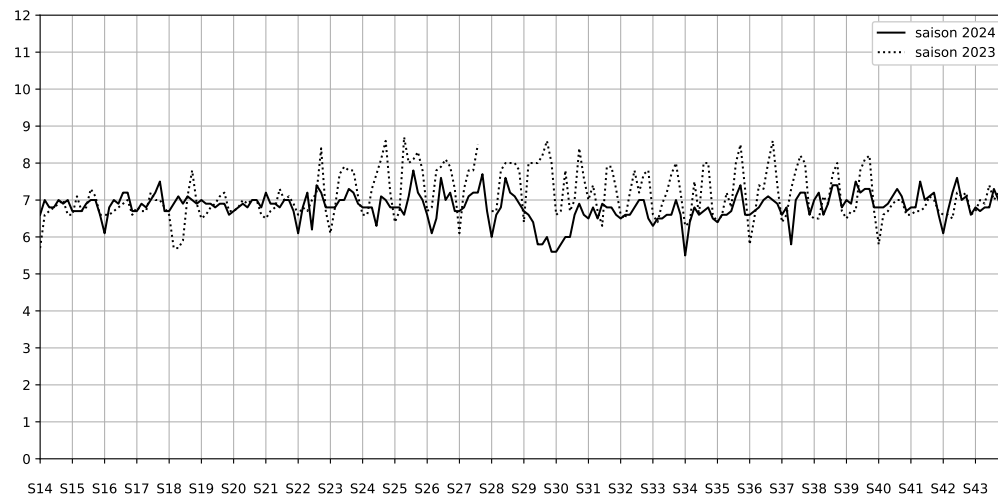

Légende

Indice Harmonica

Niveau sonore LAeq en dB(A)

Port de la Rapée - 75012 Paris

Indice Harmonica Nuit [22h-06h]
Comparaison avec saison précédente à jour équivalent

	22h-00h	00h-02h	02h-04h	04h-06h	Total nuit (22h-06h)
Nuit du lundi 25/11/2024 au mardi 26/11/2024	7,6	7,7	6,8	7,2	7,3
	66,7 dB(A)	67,2 dB(A)	61,8 dB(A)	64,7 dB(A)	65,6 dB(A)
Nuit du mardi 26/11/2024 au mercredi 27/11/2024	7,4	7,0	6,5	6,7	6,9
	66,1 dB(A)	64,3 dB(A)	61,0 dB(A)	62,5 dB(A)	63,9 dB(A)
Nuit du mercredi 27/11/2024 au jeudi 28/11/2024	7,3	7,1	6,6	6,8	7,0
	65,8 dB(A)	64,3 dB(A)	61,8 dB(A)	62,7 dB(A)	63,9 dB(A)
Nuit du jeudi 28/11/2024 au vendredi 29/11/2024	7,3	7,2	7,0	6,9	7,1
	66,0 dB(A)	65,3 dB(A)	63,3 dB(A)	63,4 dB(A)	64,7 dB(A)
Nuit du vendredi 29/11/2024 au samedi 30/11/2024	N/A	N/A	N/A	N/A	N/A
	nan dB(A)	nan dB(A)	nan dB(A)	nan dB(A)	N/A dB(A)
Nuit du samedi 30/11/2024 au dimanche 01/12/2024	N/A	N/A	N/A	N/A	N/A
	nan dB(A)	nan dB(A)	nan dB(A)	nan dB(A)	N/A dB(A)
Nuit du dimanche 01/12/2024 au lundi 02/12/2024	N/A	N/A	N/A	N/A	N/A
	nan dB(A)	nan dB(A)	nan dB(A)	nan dB(A)	N/A dB(A)