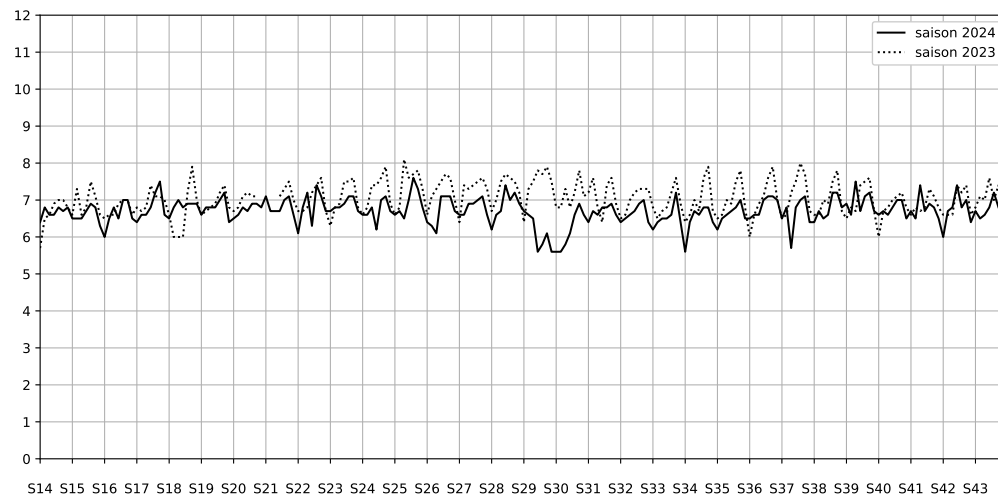

Légende

Indice Harmonica

Niveau sonore LAeq en dB(A)

Port de la Rapée - 75012 Paris

Indice Harmonica Nuit [22h-06h]
Comparaison avec saison précédente à jour équivalent

	22h-00h	00h-02h	02h-04h	04h-06h	Total nuit (22h-06h)
Nuit du lundi 25/11/2024 au mardi 26/11/2024	7,3 65,6 dB(A)	7,3 65,1 dB(A)	6,6 60,9 dB(A)	6,9 63,0 dB(A)	7,0 64,0 dB(A)
Nuit du mardi 26/11/2024 au mercredi 27/11/2024	7,1 64,9 dB(A)	6,8 63,1 dB(A)	6,3 60,0 dB(A)	6,6 61,5 dB(A)	6,7 62,8 dB(A)
Nuit du mercredi 27/11/2024 au jeudi 28/11/2024	7,0 64,8 dB(A)	6,8 63,5 dB(A)	6,6 61,1 dB(A)	6,6 62,1 dB(A)	6,8 63,1 dB(A)
Nuit du jeudi 28/11/2024 au vendredi 29/11/2024	7,2 65,3 dB(A)	7,0 64,2 dB(A)	6,7 62,3 dB(A)	6,8 62,6 dB(A)	6,9 63,8 dB(A)
Nuit du vendredi 29/11/2024 au samedi 30/11/2024	7,2 65,2 dB(A)	7,0 64,3 dB(A)	7,0 64,3 dB(A)	7,0 63,8 dB(A)	7,0 64,4 dB(A)
Nuit du samedi 30/11/2024 au dimanche 01/12/2024	7,2 65,6 dB(A)	7,2 65,5 dB(A)	7,2 65,2 dB(A)	7,0 64,3 dB(A)	7,2 65,2 dB(A)
Nuit du dimanche 01/12/2024 au lundi 02/12/2024	6,8 63,2 dB(A)	6,7 62,3 dB(A)	6,2 59,9 dB(A)	6,4 61,1 dB(A)	6,5 61,8 dB(A)