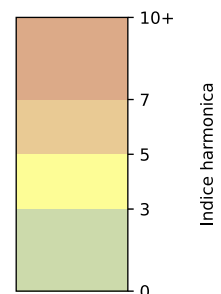

22h-00h	00h-02h	02h-04h	04h-06h	Total nuit (22h-06h)
Nuit du lundi 25/11/2024 au mardi 26/11/2024	7,3 65,6 dB(A)	7,3 65,1 dB(A)	6,6 60,9 dB(A)	6,9 63,0 dB(A)	7,0 64,0 dB(A)
Nuit du mardi 26/11/2024 au mercredi 27/11/2024	7,1 64,9 dB(A)	6,8 63,1 dB(A)	6,3 60,0 dB(A)	6,6 61,5 dB(A)	6,7 62,8 dB(A)
Nuit du mercredi 27/11/2024 au jeudi 28/11/2024	7,0 64,8 dB(A)	6,8 63,5 dB(A)	6,6 61,1 dB(A)	6,6 62,1 dB(A)	6,8 63,1 dB(A)
Nuit du jeudi 28/11/2024 au vendredi 29/11/2024	7,2 65,3 dB(A)	7,0 64,2 dB(A)	6,7 62,3 dB(A)	6,8 62,6 dB(A)	6,9 63,8 dB(A)
Nuit du vendredi 29/11/2024 au samedi 30/11/2024	7,2 65,2 dB(A)	7,0 64,3 dB(A)	7,0 64,3 dB(A)	7,0 63,8 dB(A)	7,0 64,4 dB(A)
Nuit du samedi 30/11/2024 au dimanche 01/12/2024	7,2 65,6 dB(A)	7,2 65,5 dB(A)	7,2 65,2 dB(A)	7,0 64,3 dB(A)	7,2 65,2 dB(A)
Nuit du dimanche 01/12/2024 au lundi 02/12/2024	6,8 63,2 dB(A)	6,7 62,3 dB(A)	6,2 59,9 dB(A)	6,4 61,1 dB(A)	6,5 61,8 dB(A)

Légende