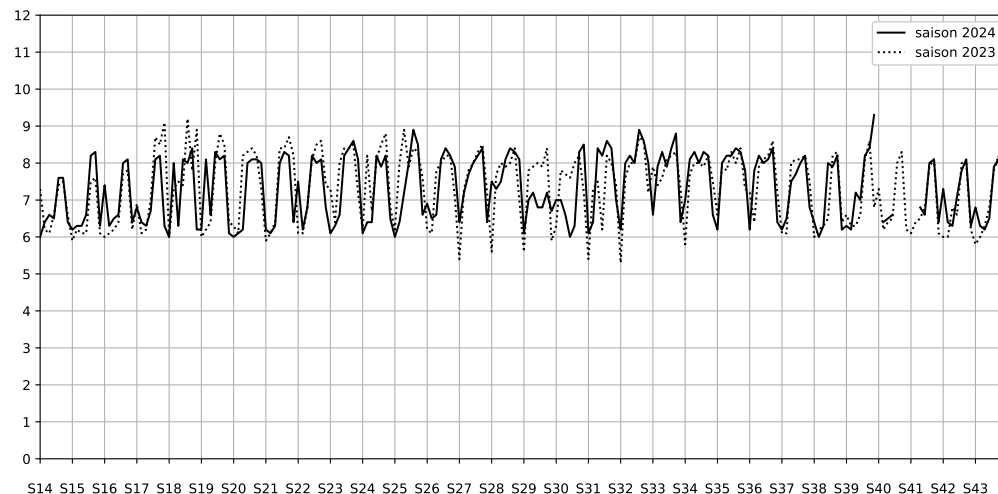

Légende

Indice Harmonica

Niveau sonore LAeq en dB(A)

32 quai d'Austerlitz

Indice Harmonica Nuit [22h-06h]
Comparaison avec saison précédente à jour équivalent

	22h-00h	00h-02h	02h-04h	04h-06h	Total nuit (22h-06h)
Nuit du lundi 25/11/2024 au mardi 26/11/2024	4,8 53,4 dB(A)	4,8 53,9 dB(A)	3,8 48,0 dB(A)	4,2 50,4 dB(A)	4,4 52,0 dB(A)
Nuit du mardi 26/11/2024 au mercredi 27/11/2024	5,0 54,7 dB(A)	4,6 52,5 dB(A)	3,8 48,6 dB(A)	4,2 50,4 dB(A)	4,4 52,2 dB(A)
Nuit du mercredi 27/11/2024 au jeudi 28/11/2024	5,2 55,1 dB(A)	4,6 52,9 dB(A)	4,0 49,6 dB(A)	4,2 50,7 dB(A)	4,5 52,6 dB(A)
Nuit du jeudi 28/11/2024 au vendredi 29/11/2024	7,0 64,1 dB(A)	5,6 59,0 dB(A)	4,6 52,4 dB(A)	4,6 52,7 dB(A)	5,4 59,7 dB(A)
Nuit du vendredi 29/11/2024 au samedi 30/11/2024	5,3 56,0 dB(A)	5,2 55,7 dB(A)	5,1 55,0 dB(A)	4,9 53,9 dB(A)	5,1 55,2 dB(A)
Nuit du samedi 30/11/2024 au dimanche 01/12/2024	5,4 56,4 dB(A)	5,4 56,3 dB(A)	5,3 56,0 dB(A)	5,2 55,2 dB(A)	5,3 56,0 dB(A)
Nuit du dimanche 01/12/2024 au lundi 02/12/2024	4,9 54,2 dB(A)	4,4 51,4 dB(A)	3,9 48,9 dB(A)	4,0 49,8 dB(A)	4,3 51,6 dB(A)