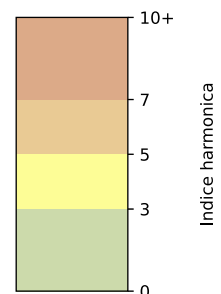

22h-00h	00h-02h	02h-04h	04h-06h	Total nuit (22h-06h)
Nuit du lundi 25/11/2024 au mardi 26/11/2024	7,6	7,7	6,8	7,2	7,3
	66,7 dB(A)	67,2 dB(A)	61,8 dB(A)	64,7 dB(A)	65,6 dB(A)
Nuit du mardi 26/11/2024 au mercredi 27/11/2024	7,4	7,0	6,5	6,7	6,9
	66,1 dB(A)	64,3 dB(A)	61,0 dB(A)	62,5 dB(A)	63,9 dB(A)
Nuit du mercredi 27/11/2024 au jeudi 28/11/2024	7,3	7,1	6,6	6,8	7,0
	65,8 dB(A)	64,3 dB(A)	61,8 dB(A)	62,7 dB(A)	63,9 dB(A)
Nuit du jeudi 28/11/2024 au vendredi 29/11/2024	7,3	7,2	7,0	6,9	7,1
	66,0 dB(A)	65,3 dB(A)	63,3 dB(A)	63,4 dB(A)	64,7 dB(A)
Nuit du vendredi 29/11/2024 au samedi 30/11/2024	N/A	N/A	N/A	N/A	N/A
	nan dB(A)	nan dB(A)	nan dB(A)	nan dB(A)	N/A dB(A)
Nuit du samedi 30/11/2024 au dimanche 01/12/2024	N/A	N/A	N/A	N/A	N/A
	nan dB(A)	nan dB(A)	nan dB(A)	nan dB(A)	N/A dB(A)
Nuit du dimanche 01/12/2024 au lundi 02/12/2024	N/A	N/A	N/A	N/A	N/A
	nan dB(A)	nan dB(A)	nan dB(A)	nan dB(A)	N/A dB(A)

Légende