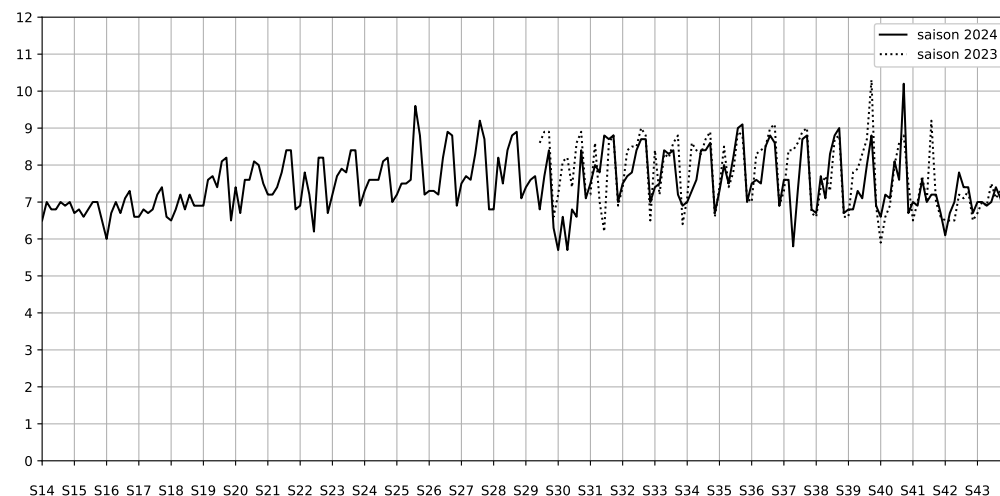

Légende

Indice Harmonica

Niveau sonore LAeq en dB(A)

11 Port de la Rapée, 75012 Paris

Indice Harmonica Nuit [22h-06h]
Comparaison avec saison précédente à jour équivalent

	22h-00h	00h-02h	02h-04h	04h-06h	Total nuit (22h-06h)
Nuit du lundi 25/11/2024 au mardi 26/11/2024	7,0 62,5 dB(A)	6,2 60,1 dB(A)	5,2 54,6 dB(A)	5,5 56,3 dB(A)	6,0 59,4 dB(A)
Nuit du mardi 26/11/2024 au mercredi 27/11/2024	7,2 64,0 dB(A)	5,8 58,8 dB(A)	5,1 54,9 dB(A)	5,1 54,6 dB(A)	5,8 59,8 dB(A)
Nuit du mercredi 27/11/2024 au jeudi 28/11/2024	6,8 62,2 dB(A)	5,8 58,4 dB(A)	5,3 55,4 dB(A)	5,3 55,6 dB(A)	5,8 58,8 dB(A)
Nuit du jeudi 28/11/2024 au vendredi 29/11/2024	7,0 62,9 dB(A)	6,2 60,5 dB(A)	5,0 54,6 dB(A)	5,4 56,2 dB(A)	5,9 59,8 dB(A)
Nuit du vendredi 29/11/2024 au samedi 30/11/2024	7,1 63,6 dB(A)	6,6 61,8 dB(A)	5,6 57,1 dB(A)	5,4 56,4 dB(A)	6,2 60,8 dB(A)
Nuit du samedi 30/11/2024 au dimanche 01/12/2024	7,3 64,2 dB(A)	6,9 62,5 dB(A)	5,7 57,3 dB(A)	5,6 56,9 dB(A)	6,4 61,3 dB(A)
Nuit du dimanche 01/12/2024 au lundi 02/12/2024	6,6 61,3 dB(A)	5,7 57,7 dB(A)	4,4 51,0 dB(A)	5,0 54,8 dB(A)	5,4 57,7 dB(A)