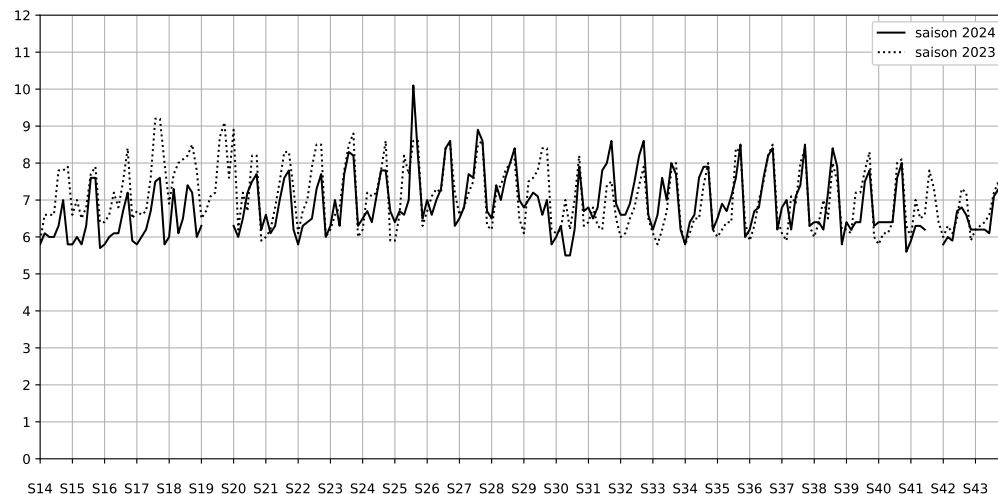

Légende

Indice Harmonica

Niveau sonore LAeq en dB(A)

Concrete

Indice Harmonica Nuit [22h-06h]
Comparaison avec saison précédente à jour équivalent

	22h-00h	00h-02h	02h-04h	04h-06h	Total nuit (22h-06h)
Nuit du lundi 25/11/2024 au mardi 26/11/2024	6,8 63,4 dB(A)	7,0 64,2 dB(A)	6,0 58,4 dB(A)	6,4 61,3 dB(A)	6,6 62,3 dB(A)
Nuit du mardi 26/11/2024 au mercredi 27/11/2024	6,6 62,7 dB(A)	6,3 60,8 dB(A)	5,8 57,6 dB(A)	6,0 59,0 dB(A)	6,2 60,4 dB(A)
Nuit du mercredi 27/11/2024 au jeudi 28/11/2024	6,6 62,1 dB(A)	6,2 60,2 dB(A)	5,8 57,6 dB(A)	5,9 58,6 dB(A)	6,1 59,9 dB(A)
Nuit du jeudi 28/11/2024 au vendredi 29/11/2024	6,7 62,9 dB(A)	6,6 62,0 dB(A)	6,2 59,8 dB(A)	6,2 59,9 dB(A)	6,4 61,3 dB(A)
Nuit du vendredi 29/11/2024 au samedi 30/11/2024	7,2 65,6 dB(A)	7,0 64,5 dB(A)	6,8 63,5 dB(A)	6,4 61,2 dB(A)	6,8 64,0 dB(A)
Nuit du samedi 30/11/2024 au dimanche 01/12/2024	7,0 64,1 dB(A)	6,9 64,1 dB(A)	7,0 64,7 dB(A)	6,8 63,6 dB(A)	6,9 64,2 dB(A)
Nuit du dimanche 01/12/2024 au lundi 02/12/2024	6,6 62,5 dB(A)	N/A nan dB(A)	N/A nan dB(A)	N/A nan dB(A)	6,6 62,5 dB(A)