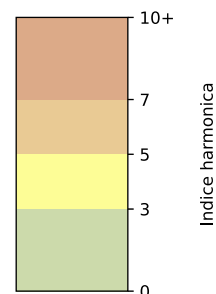

22h-00h	00h-02h	02h-04h	04h-06h	Total nuit (22h-06h)
Nuit du lundi 25/11/2024 au mardi 26/11/2024	6,5	6,4	5,2	5,5	5,9
	61,0 dB(A)	61,2 dB(A)	55,0 dB(A)	56,6 dB(A)	59,2 dB(A)
Nuit du mardi 26/11/2024 au mercredi 27/11/2024	N/A	N/A	N/A	N/A	N/A
	nan dB(A)	nan dB(A)	nan dB(A)	nan dB(A)	N/A dB(A)
Nuit du mercredi 27/11/2024 au jeudi 28/11/2024	N/A	N/A	N/A	N/A	N/A
	nan dB(A)	nan dB(A)	nan dB(A)	nan dB(A)	N/A dB(A)
Nuit du jeudi 28/11/2024 au vendredi 29/11/2024	6,6	6,4	5,6	5,7	6,1
	62,0 dB(A)	61,1 dB(A)	56,9 dB(A)	57,7 dB(A)	59,9 dB(A)
Nuit du vendredi 29/11/2024 au samedi 30/11/2024	7,0	6,7	6,4	6,5	6,6
	63,6 dB(A)	62,6 dB(A)	61,5 dB(A)	61,7 dB(A)	62,4 dB(A)
Nuit du samedi 30/11/2024 au dimanche 01/12/2024	6,8	6,6	6,4	6,4	6,5
	62,8 dB(A)	62,1 dB(A)	61,1 dB(A)	61,1 dB(A)	61,8 dB(A)
Nuit du dimanche 01/12/2024 au lundi 02/12/2024	6,0	5,6	5,0	5,5	5,5
	59,2 dB(A)	57,0 dB(A)	54,1 dB(A)	56,5 dB(A)	57,1 dB(A)

Légende