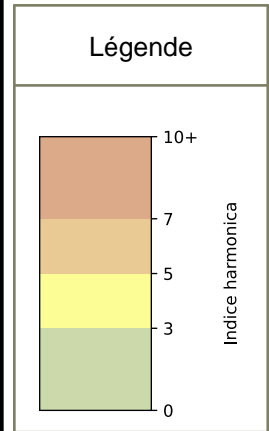

SYNTHÈSE DES SITES SUR LA SEMAINE
Par Indice Harmonica nocturne [22h-06h] décroissant

	Nuit du lundi 25/11/2024 au mardi 26/11/2024	Nuit du mardi 26/11/2024 au mercredi 27/11/2024	Nuit du mercredi 27/11/2024 au jeudi 28/11/2024	Nuit du jeudi 28/11/2024 au vendredi 29/11/2024	Nuit du vendredi 29/11/2024 au samedi 30/11/2024	Nuit du samedi 30/11/2024 au dimanche 01/12/2024	Nuit du dimanche 01/12/2024 au lundi 02/12/2024
1	RAPÉE (5) (7,3)	RAPÉE (5) (6,9)	RAPÉE (5) (7,0)	RAPÉE (5) (7,1)	32 AUSTERLITZ (7,6)	32 AUSTERLITZ (7,8)	RAPÉE (2) (6,6)
2	32 AUSTERLITZ (7,2)	RAPÉE (4) (6,7)	RAPÉE (4) (6,8)	RAPÉE (4) (6,9)	RAPÉE (4) (7,0)	RAPÉE (4) (7,2)	RAPÉE (4) (6,5)
3	RAPÉE (4) (7,0)	RAPÉE (3) (6,6)	32 AUSTERLITZ (6,6)	RAPÉE (3) (6,8)	RAPÉE (2) (6,8)	RAPÉE (3) (7,0)	RAPÉE (3) (6,4)
4	RAPÉE (3) (6,8)	32 AUSTERLITZ (6,3)	RAPÉE (3) (6,5)	32 AUSTERLITZ (6,6)	RAPÉE (3) (6,8)	RAPÉE (2) (6,9)	32 AUSTERLITZ (6,4)
5	RAPÉE (2) (6,6)	RAPÉE (2) (6,2)	RAPÉE (2) (6,1)	RAPÉE (2) (6,4)	RAPÉE (1) (6,6)	RAPÉE (1) (6,5)	RAPÉE (1) (5,5)
6	86 AUSTERLITZ (6,0)	86 AUSTERLITZ (5,8)	86 AUSTERLITZ (5,8)	RAPÉE (1) (6,1)	86 AUSTERLITZ (6,2)	86 AUSTERLITZ (6,4)	86 AUSTERLITZ (5,4)
7	RAPÉE (1) (5,9)	34 AUSTERLITZ (4,4)	34 AUSTERLITZ (4,5)	86 AUSTERLITZ (5,9)	34 AUSTERLITZ (5,1)	34 AUSTERLITZ (5,3)	34 AUSTERLITZ (4,3)
8	34 AUSTERLITZ (4,4)	RAPÉE (1) (N/A)	RAPÉE (1) (N/A)	34 AUSTERLITZ (5,4)	RAPÉE (5) (N/A)	RAPÉE (5) (N/A)	RAPÉE (5) (N/A)