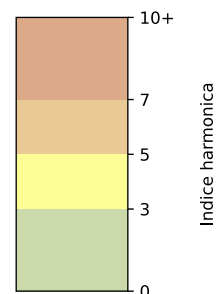

22h-00h	00h-02h	02h-04h	04h-06h	Total nuit (22h-06h)
Nuit du lundi 25/11/2024 au mardi 26/11/2024	6,8 63,4 dB(A)	7,0 64,2 dB(A)	6,0 58,4 dB(A)	6,4 61,3 dB(A)	6,6 62,3 dB(A)
Nuit du mardi 26/11/2024 au mercredi 27/11/2024	6,6 62,7 dB(A)	6,3 60,8 dB(A)	5,8 57,6 dB(A)	6,0 59,0 dB(A)	6,2 60,4 dB(A)
Nuit du mercredi 27/11/2024 au jeudi 28/11/2024	6,6 62,1 dB(A)	6,2 60,2 dB(A)	5,8 57,6 dB(A)	5,9 58,6 dB(A)	6,1 59,9 dB(A)
Nuit du jeudi 28/11/2024 au vendredi 29/11/2024	6,7 62,9 dB(A)	6,6 62,0 dB(A)	6,2 59,8 dB(A)	6,2 59,9 dB(A)	6,4 61,3 dB(A)
Nuit du vendredi 29/11/2024 au samedi 30/11/2024	7,2 65,6 dB(A)	7,0 64,5 dB(A)	6,8 63,5 dB(A)	6,4 61,2 dB(A)	6,8 64,0 dB(A)
Nuit du samedi 30/11/2024 au dimanche 01/12/2024	7,0 64,1 dB(A)	6,9 64,1 dB(A)	7,0 64,7 dB(A)	6,8 63,6 dB(A)	6,9 64,2 dB(A)
Nuit du dimanche 01/12/2024 au lundi 02/12/2024	6,6 62,5 dB(A)	N/A nan dB(A)	N/A nan dB(A)	N/A nan dB(A)	6,6 62,5 dB(A)

Légende