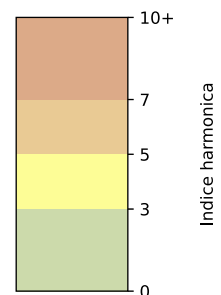

22h-00h	00h-02h	02h-04h	04h-06h	Total nuit (22h-06h)
Nuit du lundi 25/11/2024 au mardi 26/11/2024	7,3 63,4 dB(A)	7,4 63,9 dB(A)	7,0 61,6 dB(A)	7,2 62,2 dB(A)	7,2 62,9 dB(A)
Nuit du mardi 26/11/2024 au mercredi 27/11/2024	6,8 61,3 dB(A)	6,9 63,6 dB(A)	5,4 54,8 dB(A)	6,0 58,5 dB(A)	6,3 60,7 dB(A)
Nuit du mercredi 27/11/2024 au jeudi 28/11/2024	7,6 65,2 dB(A)	6,8 62,3 dB(A)	5,6 56,1 dB(A)	6,2 59,6 dB(A)	6,6 62,0 dB(A)
Nuit du jeudi 28/11/2024 au vendredi 29/11/2024	7,0 63,0 dB(A)	6,6 61,7 dB(A)	6,2 59,6 dB(A)	6,4 60,0 dB(A)	6,6 61,3 dB(A)
Nuit du vendredi 29/11/2024 au samedi 30/11/2024	7,4 65,3 dB(A)	7,6 66,5 dB(A)	7,8 68,6 dB(A)	7,5 66,1 dB(A)	7,6 66,8 dB(A)
Nuit du samedi 30/11/2024 au dimanche 01/12/2024	7,7 66,4 dB(A)	7,9 68,4 dB(A)	7,9 68,3 dB(A)	7,8 67,5 dB(A)	7,8 67,7 dB(A)
Nuit du dimanche 01/12/2024 au lundi 02/12/2024	7,2 63,8 dB(A)	6,3 59,4 dB(A)	6,1 58,6 dB(A)	6,0 58,4 dB(A)	6,4 60,7 dB(A)

Légende