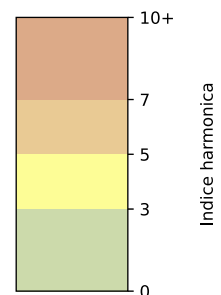

22h-00h	00h-02h	02h-04h	04h-06h	Total nuit (22h-06h)
Nuit du lundi 25/11/2024 au mardi 26/11/2024	7,0 64,5 dB(A)	7,0 64,1 dB(A)	6,4 59,9 dB(A)	6,7 62,3 dB(A)	6,8 63,1 dB(A)
Nuit du mardi 26/11/2024 au mercredi 27/11/2024	7,0 64,0 dB(A)	7,0 63,8 dB(A)	6,2 59,4 dB(A)	6,4 60,5 dB(A)	6,6 62,4 dB(A)
Nuit du mercredi 27/11/2024 au jeudi 28/11/2024	6,8 63,2 dB(A)	6,6 61,8 dB(A)	6,2 59,4 dB(A)	6,4 60,7 dB(A)	6,5 61,5 dB(A)
Nuit du jeudi 28/11/2024 au vendredi 29/11/2024	7,0 64,4 dB(A)	6,8 63,3 dB(A)	6,6 61,4 dB(A)	6,6 61,7 dB(A)	6,8 62,9 dB(A)
Nuit du vendredi 29/11/2024 au samedi 30/11/2024	7,0 64,6 dB(A)	6,8 63,5 dB(A)	6,8 63,4 dB(A)	6,8 62,8 dB(A)	6,8 63,6 dB(A)
Nuit du samedi 30/11/2024 au dimanche 01/12/2024	7,0 64,8 dB(A)	7,0 64,4 dB(A)	7,0 64,3 dB(A)	6,9 63,4 dB(A)	7,0 64,3 dB(A)
Nuit du dimanche 01/12/2024 au lundi 02/12/2024	7,0 64,6 dB(A)	6,4 61,2 dB(A)	6,0 58,6 dB(A)	6,2 60,0 dB(A)	6,4 61,7 dB(A)

Légende